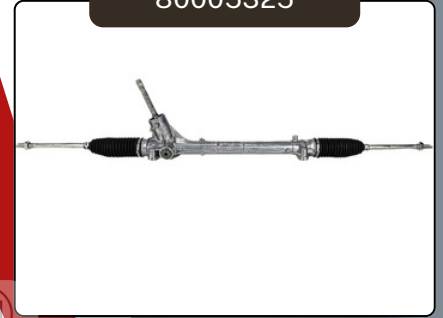

Modelo: VW Fox Suran

Compatible: VW Fox 1.6 L 8v
(nafta)/ 1.6 L 16v MSI/
Linea: 2014/2021

80005325