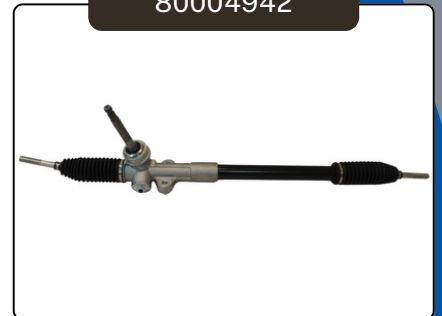

Modelo : Kia Sorento

Compatible: Kia Sorento 2.0/2.4
Linea: 2021/2024.
Material Metal

80004942