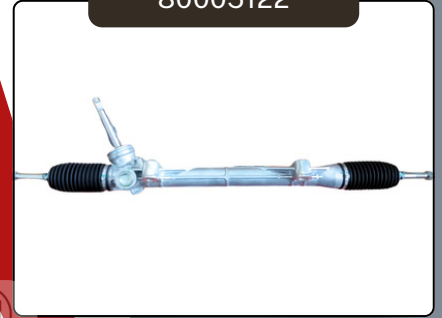

Modelo: Renault Megane III /Fluence

Compatible: Renault Fluence 2.0L
Linea: 2011/2017

80005122