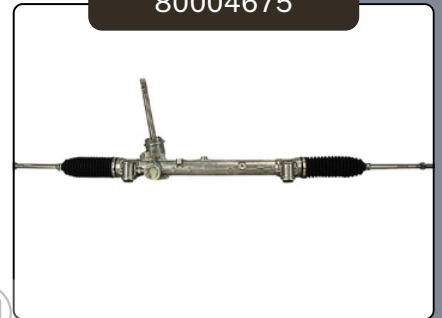

80004675

Modelo : Jeep Renegade/Compass

Compatible: Fiat Toro (nafta) 2017-
2021/ Para Diesel cambiar precaps/
Renegade 2017/2021 Motor 1.8/2.0

80024418

Modelo : Kia Picanto

Compatible: Kia Picanto 2008/2011