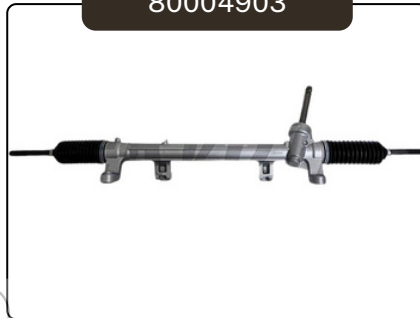

Modelo: Hyundai Tucson 4WD

Compatible: Diésel 2.0L
CRDi/Motor Nafta 2.0L
Linea: 2016/2020

80004903