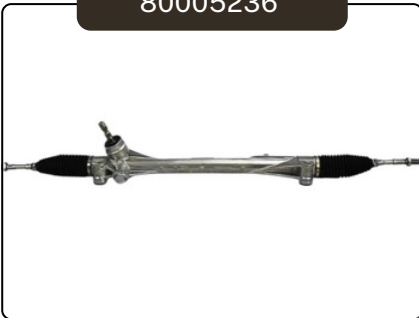

80005179

Modelo: Renault Megane II

Compatible: Renault Megane II
Linea: 2005/2015
/kwid Linea: 2018/2023

**CREMALLERAS
ELECTRO ASISTIDAS**

HIDRÁULICA

80005251

Modelo : Toyota Corolla

Compatible: Toyota Corolla 1.8
Linea: 2014/2018

80005268

Modelo: Toyota Corolla 1.8

Compatible: Toyota Corolla 1.8
Linea: 2019/2023

80005243

Modelo: Toyota Etios

Compatible: Toyota Etios
Linea: 2010/2023

80005236

Modelo: Toyota Rav4