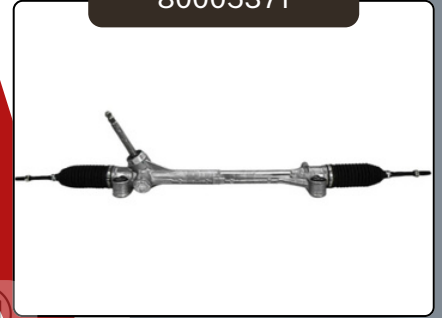

HIDRÁULICA

80005542

Modelo : Nissan Sentra

Compatible: 1.8 16V
Linea: 2010/2020

80005033

Modelo: Nissan Tiida 1.6/1.8

Compatible: Cremallera mecanica
Linea: 2006/2017

80005371