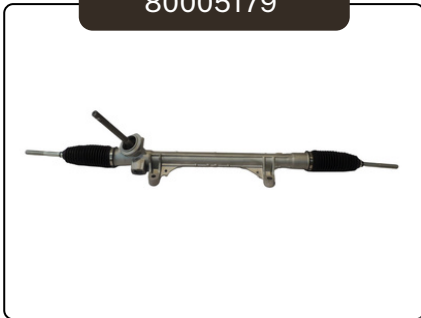

80005179

Modelo: Renault Megane II

Compatible: Renault Megane II
Linea: 2005/2015
/kwid Linea: 2018/2023

**CREMALLERAS
ELECTRO ASISTIDAS**

HIDRÁULICA

80005251

Modelo : Toyota Corolla

Compatible: Toyota Corolla 1.8
Linea: 2014/2018