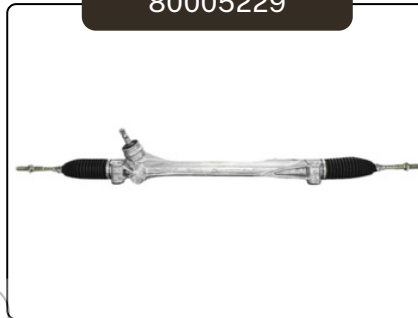

80005179

Modelo: Renault Megane II

Compatible: Renault Megane II
Linea: 2005/2015
/kwid Linea: 2018/2023

**CREMALLERAS
ELECTRO ASISTIDAS**

HIDRÁULICA

80005251

Modelo : Toyota Corolla

Compatible: Toyota Corolla 1.8
Linea: 2014/2018

80005268

Modelo: Toyota Corolla 1.8

Compatible: Toyota Corolla 1.8
Linea: 2019/2023

80005243

Modelo: Toyota Etios

Compatible: Toyota Etios
Linea: 2010/2023

80005236

Modelo: Toyota Rav4

Compatible: 2.0L/2.5L/2.5 L
híbridos

80005229

Modelo : Toyota Rav

Compatible: Toyota Rav 2.0 l/
2.4 l/ 3.5 L V6
Linea: 2005/2012

80021265

Modelo : Toyota Rav

Compatible: Toyota Rav
Linea: 2013/2016

80005567