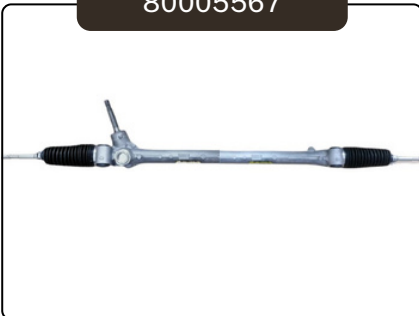

Compatible: 2.0L/2.5L/2.5 L
híbridos

80005229

Modelo : Toyota Rav

Compatible: Toyota Rav 2.0 l/
2.4 l/ 3.5 L V6
Linea: 2005/2012

80021265

Modelo : Toyota Rav

Compatible: Toyota Rav
Linea: 2013/2016

80005567