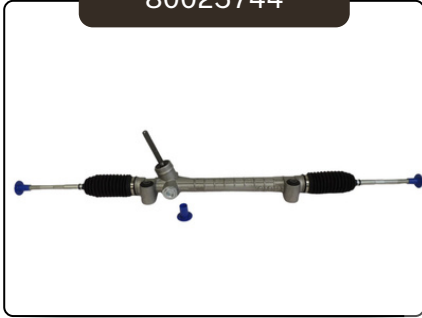

HIDRÁULICA

CREMALLERAS ELECTRO ASISTIDAS

HIDRÁULICA

80025744

Modelo : Chevrolet Corsa eléct.

Compatible: Chevrolet Corsa

80004643

Modelo: Chevrolet Onix eléct.

CREMALLERAS

ELECTRO ASISTIDAS

HIDRÁULICA

80004789

80004764

Modelo : Ford Ecosport eléct./mec

Compatible: Ford Ecosport Kinetic
1.6L Sigma/ 1.5L Dragon
Linea: 2011/2017

Modelo: Ford KA

Compatible: 1.6L
Linea: 2014/2020

CREMALLERAS

ELECTRO ASISTIDAS

HIDRÁULICA

80005193

Modelo : Renault Duster

Compatible: Renault Duster 1.3/1.6
Linea: 2021/2024
/Renault Capture 2021/2024

80005161