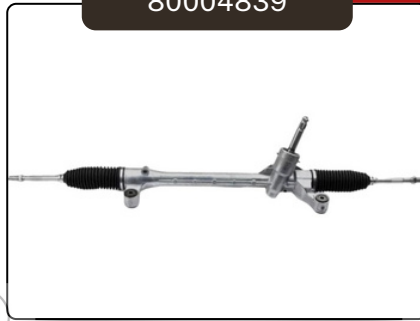

Modelo : Honda Fit

Compatible: Honda Fit
Linea: 2015/2020

80004839