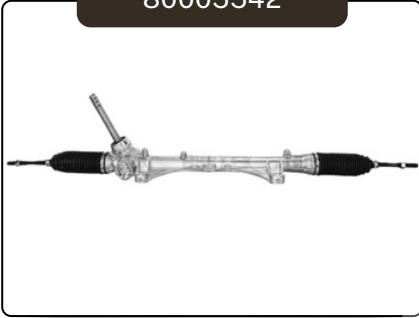

HIDRÁULICA

80005542