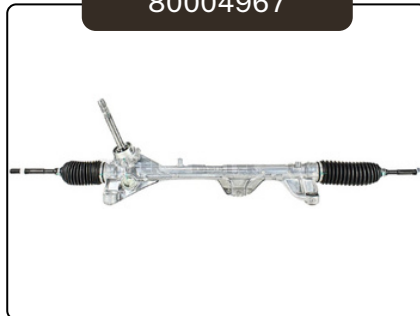

Modelo : Kia Picanto

Compatible: Kia Picanto 2008/2011

80004967