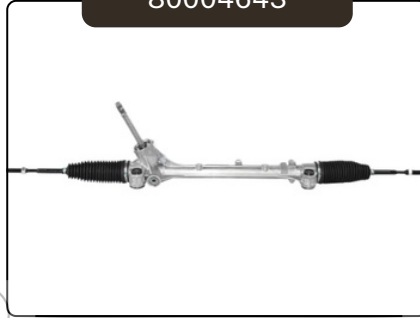

HIDRÁULICA

CREMALLERAS ELECTRO ASISTIDAS

HIDRÁULICA

80025744

Modelo : Chevrolet Corsa eléct.

Compatible: Chevrolet Corsa

80004643

Modelo: Chevrolet Onix eléct.

CREMALLERAS

ELECTRO ASISTIDAS

HIDRÁULICA

80004789

80004764

Modelo : Ford Ecosport eléct./mec

Compatible: Ford Ecosport Kinetic
1.6L Sigma/ 1.5L Dragon
Linea: 2011/2017

Modelo: Ford KA

Compatible: 1.6L
Linea: 2014/2020

CREMALLERAS

ELECTRO ASISTIDAS

HIDRÁULICA

80005193

Modelo : Renault Duster

Compatible: Renault Duster 1.3/1.6
Linea: 2021/2024
/Renault Capture 2021/2024

80005161