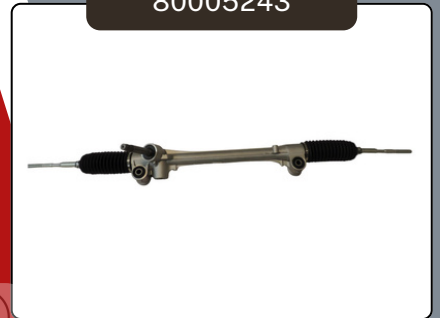

80005179

Modelo: Renault Megane II

Compatible: Renault Megane II
Linea: 2005/2015
/kwid Linea: 2018/2023

**CREMALLERAS
ELECTRO ASISTIDAS**

HIDRÁULICA

80005251

Modelo : Toyota Corolla

Compatible: Toyota Corolla 1.8
Linea: 2014/2018

80005268

Modelo: Toyota Corolla 1.8

Compatible: Toyota Corolla 1.8
Linea: 2019/2023

80005243

Modelo: Toyota Etios

Compatible: Toyota Etios
Linea: 2010/2023

80005236

Modelo: Toyota Rav4