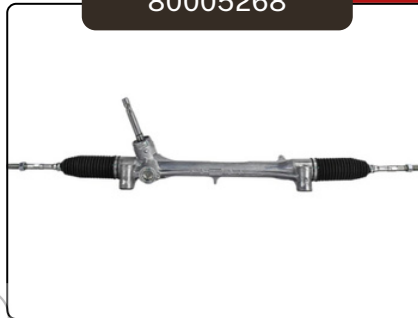

80005179

Modelo: Renault Megane II

Compatible: Renault Megane II
Linea: 2005/2015
/kwid Linea: 2018/2023

**CREMALLERAS
ELECTRO ASISTIDAS**

HIDRÁULICA

80005251

Modelo : Toyota Corolla

Compatible: Toyota Corolla 1.8
Linea: 2014/2018

80005268

Modelo: Toyota Corolla 1.8

Compatible: Toyota Corolla 1.8
Linea: 2019/2023

80005243

Modelo: Toyota Etios

Compatible: Toyota Etios
Linea: 2010/2023

80005236

Modelo: Toyota Rav4