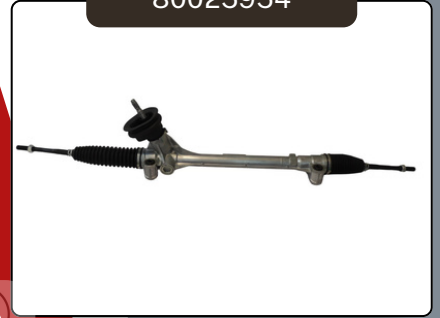

HIDRÁULICA

CREMALLERAS ELECTRO ASISTIDAS

HIDRÁULICA

80025744

Modelo : Chevrolet Corsa eléct.

Compatible: Chevrolet Corsa

80004643

Modelo: Chevrolet Onix eléct.

Compatible: Chev. Onix
Linea: 2017/2024

80025954

Modelo: Chevrolet Onix eléct.

Compatible: Chev. Onix
Linea: 2016/2016
/Prisma

80004604

Modelo: Chevrolet Tracker eléct.

Compatible: Chev. Tracker
Linea: 2013/2020

CREMALLERAS

ELECTRO ASISTIDAS

HIDRÁULICA

80004789

80004764

Modelo : Ford Ecosport eléct./mec

Compatible: Ford Ecosport Kinetic
1.6L Sigma/ 1.5L Dragon
Linea: 2011/2017

Modelo: Ford KA

Compatible: 1.6L
Linea: 2014/2020

CREMALLERAS

ELECTRO ASISTIDAS

HIDRÁULICA

80005193

Modelo : Renault Duster

Compatible: Renault Duster 1.3/1.6
Linea: 2021/2024
/Renault Capture 2021/2024

80005161