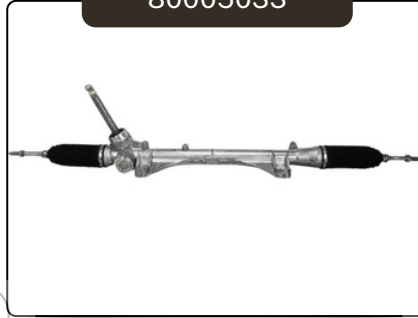

HIDRÁULICA

80005542

Modelo : Nissan Sentra

Compatible: 1.8 16V
Linea: 2010/2020

80005033

Modelo: Nissan Tiida 1.6/1.8

Compatible: Cremallera mecanica
Linea: 2006/2017

80005371