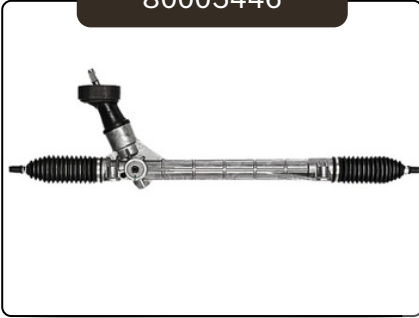

Modelo : Toyota Yaris

Compatible: Toyota Yaris
Linea: 2019/2023

CREMALLERAS

ELECTRO ASISTIDAS

HIDRÁULICA

80005446

Modelo : VW Fox Suran

Compatible: Fox/Suran
1.6 l (nafta)/ 2.0 l TSI (nafta)/1.4 TSI
(nafta)/1.9 TDI (diésel)/2.0 TDI (diésel)
Linea: 2014/2022