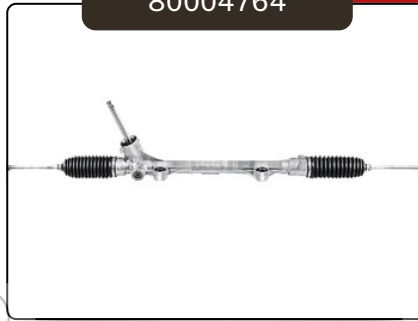

HIDRÁULICA

CREMALLERAS ELECTRO ASISTIDAS

HIDRÁULICA

80025744

Modelo : Chevrolet Corsa eléct.

Compatible: Chevrolet Corsa

80004643

Modelo: Chevrolet Onix eléct.

CREMALLERAS

ELECTRO ASISTIDAS

HIDRÁULICA

80004789

80004764

Modelo : Ford Ecosport eléct./mec

Compatible: Ford Ecosport Kinetic
1.6L Sigma/ 1.5L Dragon
Linea: 2011/2017

Modelo: Ford KA

Compatible: 1.6L
Linea: 2014/2020

CREMALLERAS

ELECTRO ASISTIDAS

HIDRÁULICA

80005193

Modelo : Renault Duster

Compatible: Renault Duster 1.3/1.6
Linea: 2021/2024
/Renault Capture 2021/2024

80005161