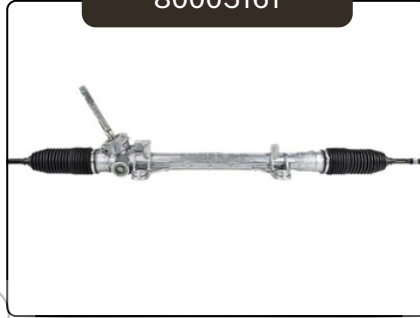

HIDRÁULICA

CREMALLERAS ELECTRO ASISTIDAS

HIDRÁULICA

80025744

Modelo : Chevrolet Corsa eléct.

Compatible: Chevrolet Corsa

80004643

Modelo: Chevrolet Onix eléct.

CREMALLERAS

ELECTRO ASISTIDAS

HIDRÁULICA

80004789

80004764

Modelo : Ford Ecosport eléct./mec

Compatible: Ford Ecosport Kinetic
1.6L Sigma/ 1.5L Dragon
Linea: 2011/2017

Modelo: Ford KA

Compatible: 1.6L
Linea: 2014/2020

CREMALLERAS

ELECTRO ASISTIDAS

HIDRÁULICA

80005193

Modelo : Renault Duster

Compatible: Renault Duster 1.3/1.6
Linea: 2021/2024
/Renault Capture 2021/2024

80005161

80005179

Modelo: Renault Megane II

Compatible: Renault Megane II
Linea: 2005/2015
/kwid Linea: 2018/2023

**CREMALLERAS
ELECTRO ASISTIDAS**

HIDRÁULICA

80005251

Modelo : Toyota Corolla

Compatible: Toyota Corolla 1.8
Linea: 2014/2018