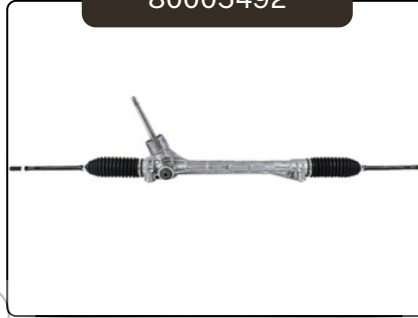

Modelo : VW Fox Suran

Compatible: Fox/Suran
1.6 l (nafta)/ 2.0 l TSI (nafta)/1.4 TSI
(nafta)/1.9 TDI (diésel)/2.0 TDI (diésel)
Linea: 2014/2022

80005492