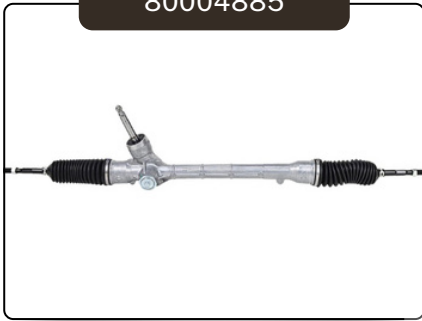

HIDRÁULICA

VARIAS

80004885