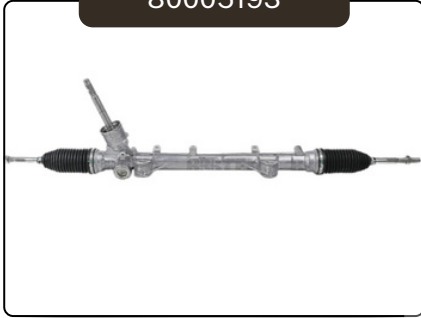

HIDRÁULICA

CREMALLERAS ELECTRO ASISTIDAS

HIDRÁULICA

80025744

Modelo : Chevrolet Corsa eléct.

Compatible: Chevrolet Corsa

80004643

Modelo: Chevrolet Onix eléct.

CREMALLERAS

ELECTRO ASISTIDAS

HIDRÁULICA

80004789

80004764

Modelo : Ford Ecosport eléct./mec

Compatible: Ford Ecosport Kinetic
1.6L Sigma/ 1.5L Dragon
Linea: 2011/2017

Modelo: Ford KA

Compatible: 1.6L
Linea: 2014/2020

CREMALLERAS

ELECTRO ASISTIDAS

HIDRÁULICA

80005193

Modelo : Renault Duster

Compatible: Renault Duster 1.3/1.6
Linea: 2021/2024
/Renault Capture 2021/2024

80005161

80005179

Modelo: Renault Megane II

Compatible: Renault Megane II
Linea: 2005/2015
/kwid Linea: 2018/2023

**CREMALLERAS
ELECTRO ASISTIDAS**

HIDRÁULICA

80005251

Modelo : Toyota Corolla

Compatible: Toyota Corolla 1.8
Linea: 2014/2018