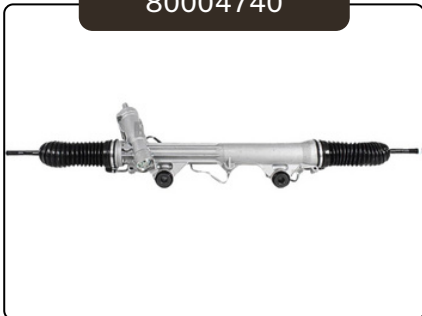

Modelo : Ford Ranger 2/4WD 2.3/3.0

Compatible: Ford Ranger 2.3/3.0
1991/2012

80004740