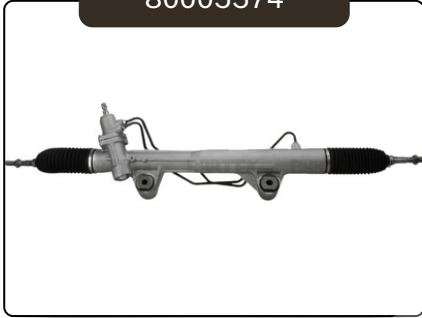

80005414

Modelo : VW Vento

Compatible: VW Vento Linea  
2011/2018

HIDRÁULICA

80005574

Modelo : Mitsubishi L200  
Compatible: Línea 2017-2024

HIDRÁULICA

80007792