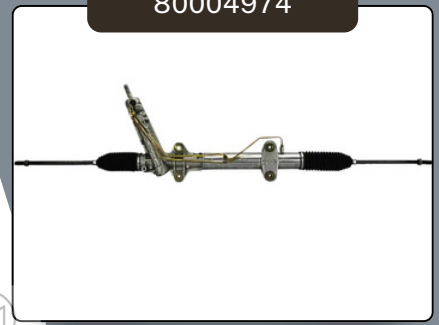

Modelo : MB
Compatible: MB Sprinter/ Motor Diésel OM651/ Línea: 2013/2019

80004974