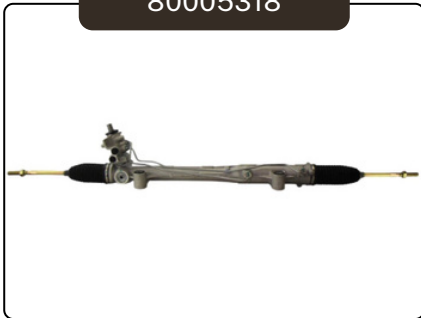

HIDRÁULICA

80005318