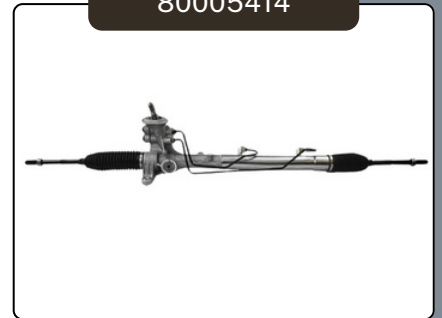

Modelo : Fox/Suran (Estriada)

Compatible: Suran 1.6 (2004-
2008) / Fox 1.6 (2004-2008)

80005414