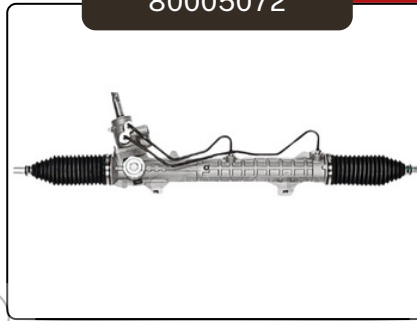

Modelo : Peugeot 206

Compatible: 1.4 litros (8 v)/1.6 litros (8 v)/1.6 litros (16 v)/2.0 litros (16 v)/1.9 litros (DW8)/2.0 litros HDI
Linea: 1999/2014

80005072