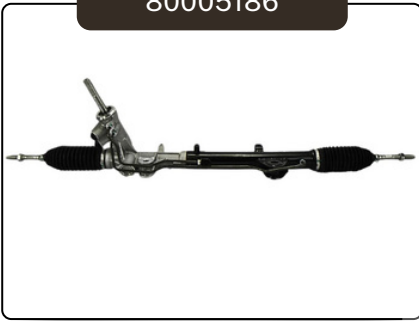

80024044

Modelo: Peugeot Partner

Compatible: Peugeot Partner

HIDRÁULICA

80005186

Modelo : Renault Duster  
Compatible: Renault Duster 2.0  
Linea: 2013/2020

80005389

Modelo: Renault Clio/Kangoo  
Compatible: Clio Mio (Caños de costado)  
Linea: 2002/2010