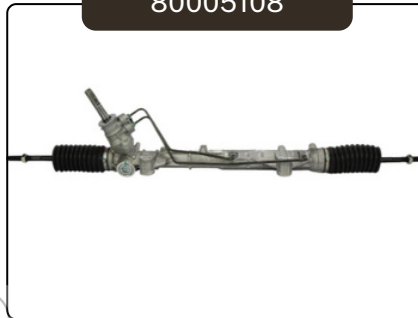

Modelo: Renault Megane Coupe/Scenic
Compatible: Sistema TRW
Megane I Furgoneta/Classic (LA)
(1996-2008)/ Scenic

80005108