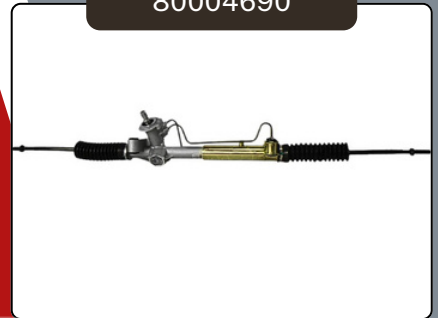

Modelo: Ford Focus 1.6/2.0 c/ Sensor

Compatible: 1.6L Zetec
Rocam/1.8L Zetec Rocam/2.0L
Zetec/1.8L Turbo Diésel

80004690