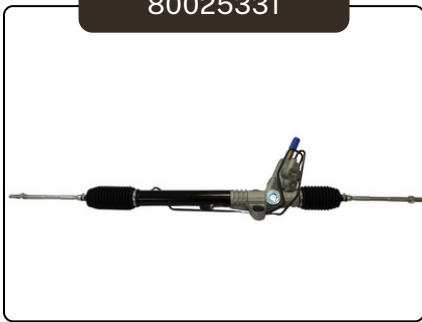

Modelo: MB
Compatible: MB Sprinter/ 2.5L (OM602)/ 2.1L (OM611/OM612)/ 2.1L (OM646)/ 3.0L (OM642) Línea: 1995/2012

80025331