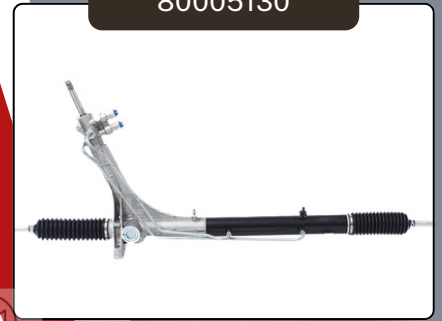

Modelo: Renault Clio/Kangoo
Compatible: Clio Mio (Caños de costado)
Linea: 2002/2010

80005130