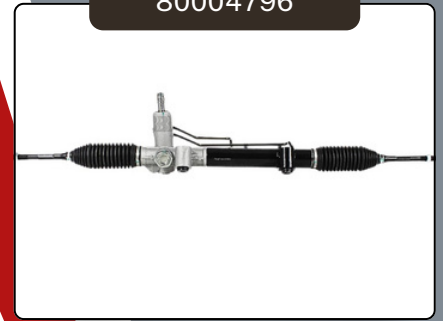

Modelo: Fiat Mobi 1.0L 2017/22

Compatible: Fiat Mobi 1.0L
2017/22

80004796