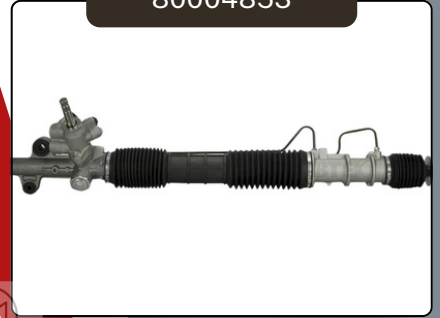

HIDRÁULICA

80004846

Modelo : Honda Civic 2006/2011

Compatible: Linea 2006/2011

80004861

Modelo: Honda CR-V 2007/2011

Compatible: Linea 2007/2011

80004853