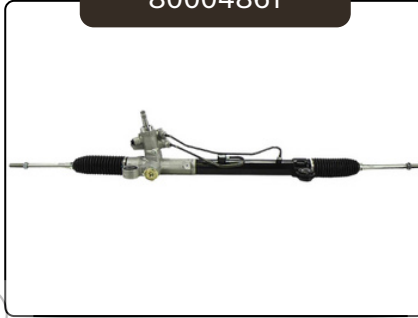

HIDRÁULICA

80004846

Modelo : Honda Civic 2006/2011

Compatible: Linea 2006/2011

80004861

Modelo: Honda CR-V 2007/2011

Compatible: Linea 2007/2011

80004853