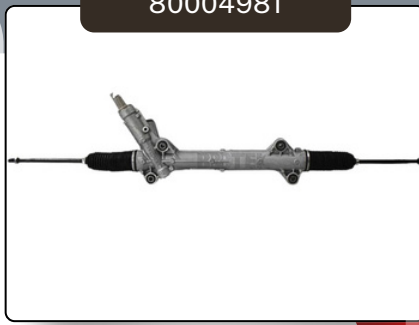

HIDRÁULICA

VARIAS

80004981