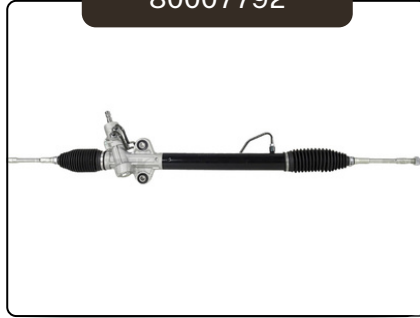

80005414

Modelo : VW Vento

Compatible: VW Vento Linea  
2011/2018

HIDRÁULICA

80005574

Modelo : Mitsubishi L200  
Compatible: Línea 2017-2024

HIDRÁULICA

80007792