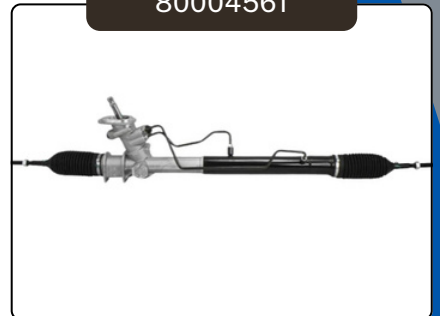

80004561

Modelo : Chev. Aveo 1.6 LHD 10/17

Compatible: Chevrolet Aveo Linea 2010-17

HIDRÁULICA

80004807

Modelo : Fiat Deblo/Punto 1.3/1.6/1.8

Compatible: Fiat Doblo/Punto  
1.3 1.6 1.8

80025631