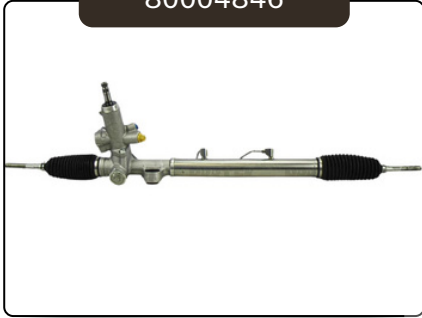

HIDRÁULICA

80004846

Modelo : Honda Civic 2006/2011

Compatible: Linea 2006/2011

80004861

Modelo: Honda CR-V 2007/2011

Compatible: Linea 2007/2011

80004853