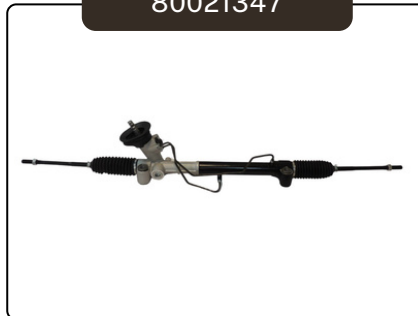

Modelo : Chev. s10 2012/2018

Compatible: Chevrolet S-10 Linea 2012-18

80021347