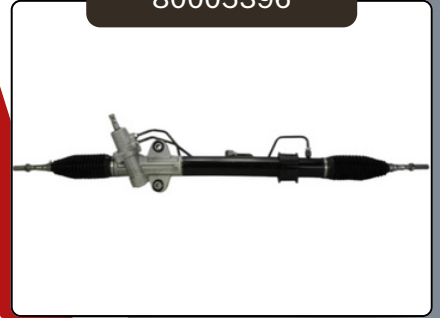

Modelo: Mitsubishi L200 2WD
Compatible: 2WD
Línea 1996-2005

HIDRÁULICA

80005396