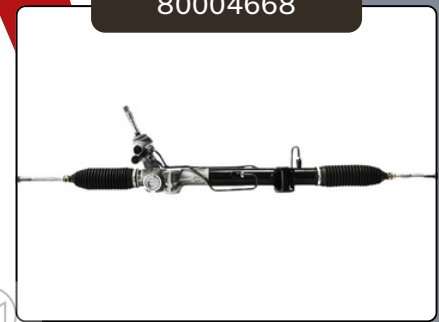

80025331

Modelo : Subaru Outback 2003-  
Compatible: Legacy 2003-

80004950

Modelo: Kia Sorento  
Compatible: Kia Sorento 2.0/2.4 Línea: 2009/2015

80004668

Modelo: Jeep Compass/Patriot  
Compatible: Dodge Journey Línea: 2007/2016