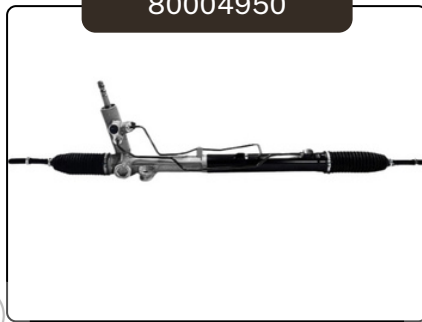

Modelo : Subaru Outback 2003-
Compatible: Legacy 2003-

80004950