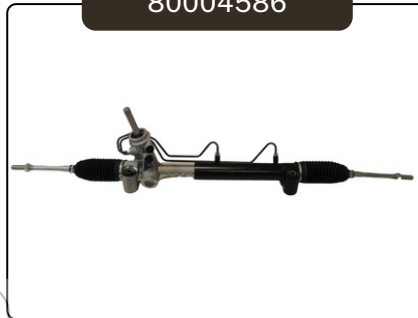

Modelo Chevrolet Astra/Vectra/Zafira

Compatible: Astra 99-11 /Vectra 06-11 /Zafira 99-12

80004586