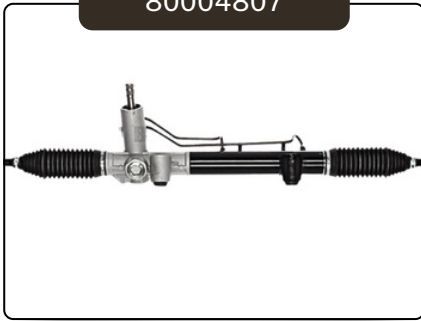

80004561

Modelo : Chev. Aveo 1.6 LHD 10/17

Compatible: Chevrolet Aveo Linea 2010-17

HIDRÁULICA

80004807

Modelo : Fiat Deblo/Punto 1.3/1.6/1.8

Compatible: Fiat Doblo/Punto  
1.3 1.6 1.8

80025631