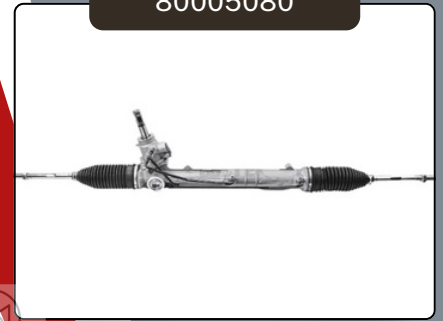

Modelo: Peugeot 307/Citroen C4

Compatible: 1.4 HDi/2.0 HDi/2.0 HDi 16v/1.4 litros (8 v)/1.6 litros (16 v)/2.0 litros (16 v)

80005080