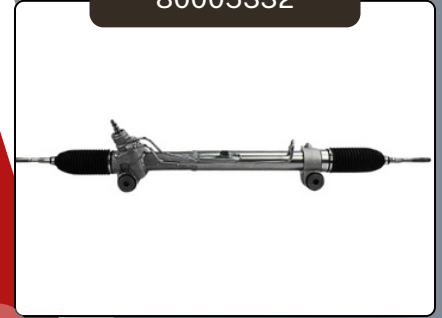

Modelo: Toyota Hilux 2015/24

Compatible: 2.4 litros diésel (2GD) (150 CV)
2.8 litros diésel (1GD) (177 CV)

80005332