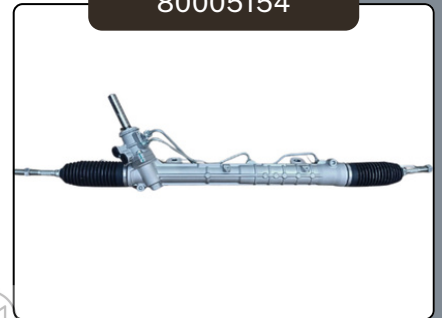

80005108

Modelo : Renault Logan/Sandero  
Compatible: Logan Sandero  
2008/2015 / Sistema TRW

80005154

Modelo : Renault Logan  
Compatible: Renault  
Sandero/Stepway II/ Sedán/Kangoo  
(2018 -> )/ Logan II (2013 -> )