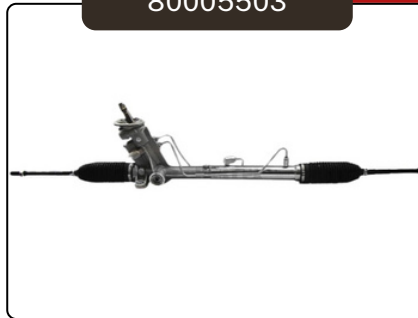

HIDRÁULICA

80005318

Modelo : VW Amarok/Tourage

Compatible: Cayenne/Porsche/  
Audi Q7/ Amarok 2010/2021

80005503

Modelo: VW Fox/Suran

Compatible: Suran 2005/2009  
Fox Diesel 1.9 SDI/

80005290