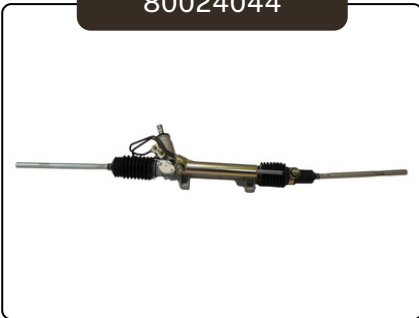

80024044

Modelo: Peugeot Partner

Compatible: Peugeot Partner

HIDRÁULICA

80005186

Modelo : Renault Duster  
Compatible: Renault Duster 2.0  
Linea: 2013/2020

80005389

Modelo: Renault Clio/Kangoo  
Compatible: Clio Mio (Caños de costado)  
Linea: 2002/2010