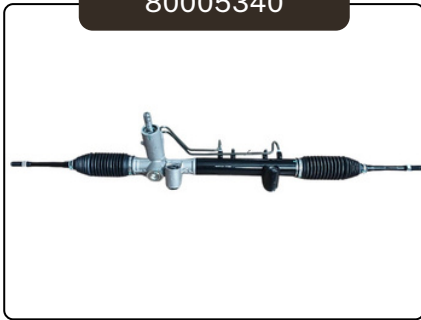

80004561

Modelo : Chev. Aveo 1.6 LHD 10/17

Compatible: Chevrolet Aveo Linea 2010-17

HIDRÁULICA

80004807

Modelo : Fiat Deblo/Punto 1.3/1.6/1.8

Compatible: Fiat Doblo/Punto  
1.3 1.6 1.8

80025631

Modelo: Fiat Mobi 1.0L 2017/22

Compatible: Fiat Mobi 1.0L  
2017/22

80004796

Modelo: Fiat Palio/Siena/Strada 1.4/1.6

Compatible: Fiat Palio Weekend  
1.4 8V Fire

80005340

Modelo: Fiat Palio/Siena 2012/2018

Compatible: 1.4 litros Fire Evo  
1.6 litros E.torQ