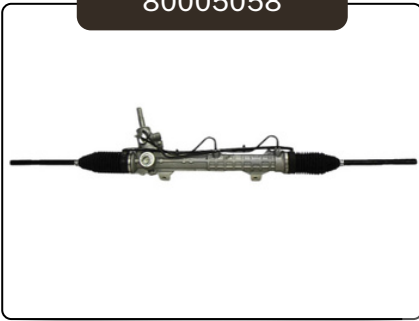

Modelo: Honda CRV 2.4

Compatible: Linea 2002/2006

HIDRÁULICA

80005058

Modelo : Peugeot 206

Compatible: 1.4 litros (8 v)/1.6 litros (8 v)/1.6 litros (16 v)/2.0 litros (16 v)/1.9 litros (DW8)/2.0 litros HDI  
Linea: 1999/2014