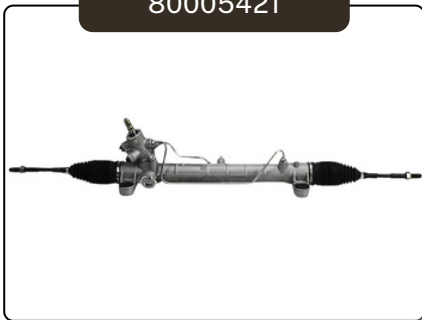

80005211

Modelo: Toyota Hilux 2015/24

Compatible: 2.4 litros diésel (2GD) (150 CV)  
2.8 litros diésel (1GD) (177 CV)

80005332

Modelo : Toyota Hiace 2019/24

Compatible: 2.8 Diesel

80005421

Modelo : Toyota Corolla 2003/08

Compatible: Toyota Corolla 1.8L

80021258

Modelo : Toyota Rav4 2.0/2.4

Compatible: Honda RAV4 2.0 2.4  
Linea 2001-2005

HIDRÁULICA

80004611

Modelo : Chevrolet Tracker 13/20

Compatible: Chevrolet Tracker 2013/20