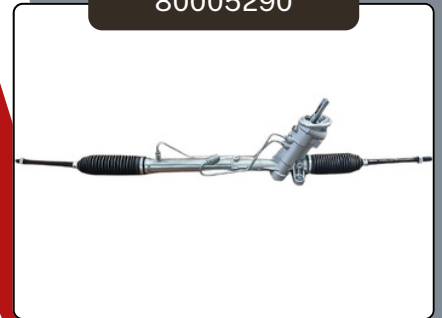

HIDRÁULICA

80005318

Modelo : VW Amarok/Tourage

Compatible: Cayenne/Porsche/  
Audi Q7/ Amarok 2010/2021

80005503

Modelo: VW Fox/Suran

Compatible: Suran 2005/2009  
Fox Diesel 1.9 SDI/

80005290