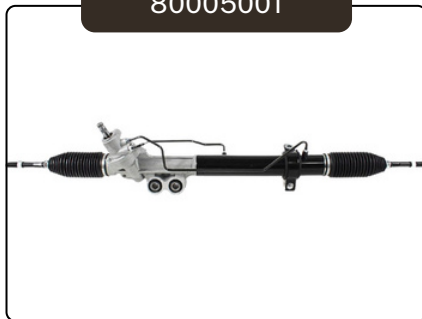

Modelo: Jeep Compass/Patriot
Compatible: Dodge Journey Línea: 2007/2016

80005001