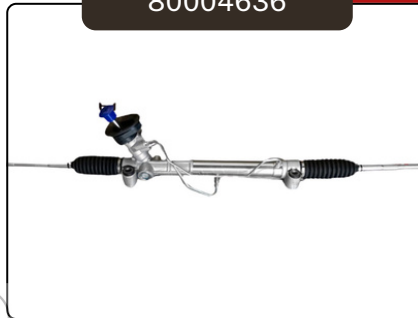

Modelo : Chevrolet Tracker 13/20

Compatible: Chevrolet Tracker 2013/20

80004636