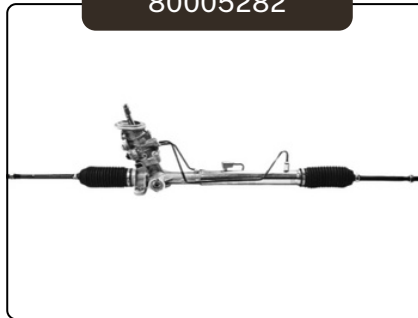

Modelo: VW Gol/Goltrend

Compatible: Saveiro/Suran 2008-  
2016/Fox

80005407

Modelo: VW Gol 1998/2009

Compatible: Ford Orion Linea  
1996/2000

80005282

Modelo : Fox/Suran (Estriada)

Compatible: Suran 1.6 (2004-  
2008) / Fox 1.6 (2004-2008)