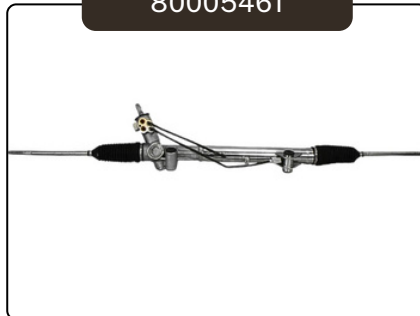

Modelo : Ford Ranger/Explorer

Compatible: 2.3L Duratec 3.0L V6
2.5L Turbo Diésel
3.0L Power Stroke Diésel

80005461