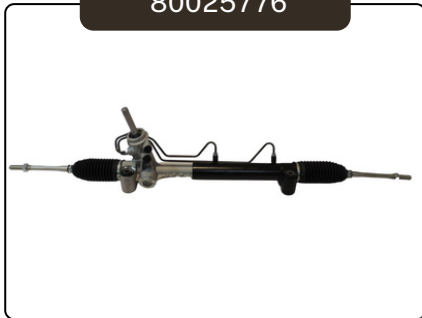

Modelo: Chevrolet Aveo 07/09

Compatible: Aveo Linea 2007-09

80025776