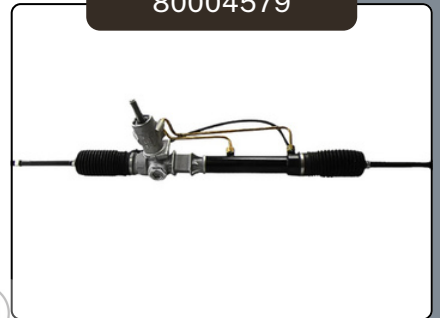

Compatible: Astra 99-11 /Vectra 06-11 /Zafira 99-12

80004586

Modelo : Chevrolet Corsa II/Meriva

Compatible: Corsa II 1.8 8V./ 1.4 8V Montana 1.8 8V - Meriva 1.8/1.4/1.7 Diesel

80004579

Modelo : Chevrolet Corsa 1.4/1.6