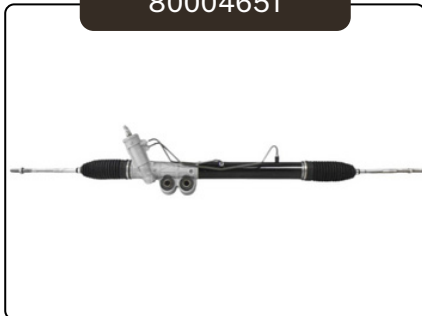

Modelo : Chevrolet Corsa 1.4/1.6

Compatible: Corsa/ Corsa Classic/ Celta/Corsa Pick Up/Corsa Wagon/Suzuki Fun

80004651