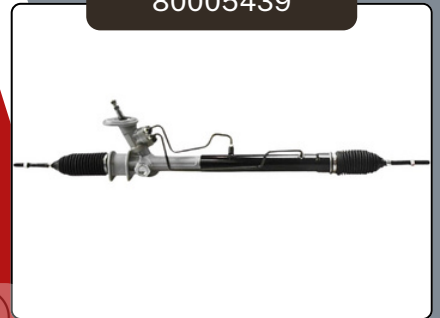

Modelo: Chevrolet Onx/Prsm/Sonic

Compatible: Onix /Prisma/ Sonic/Spin Linea 2013-19

80005439