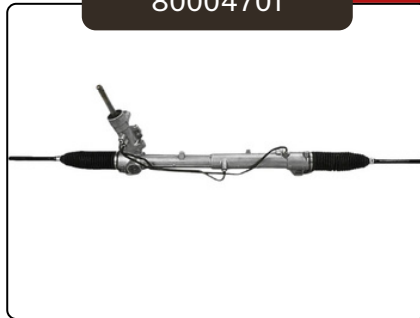

80025623

Modelo : Fiat Palio/Strada

Compatible: Palio/Strada  
2001/2017

HIDRÁULICA

80004682

Modelo : Ford Fiesta 1.6 2003/2012

Compatible: Ford Fiesta/ Ecosport  
Linea 2003/2012

80004701