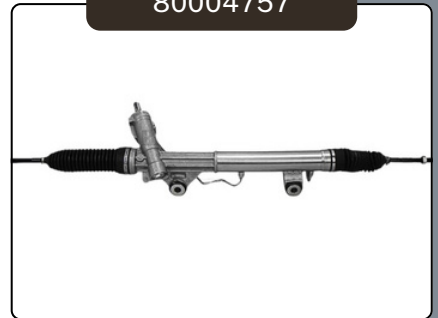

80004771

Modelo: Ford Ka 1.6L 2001/08

Compatible: Ford Ka 1.6L

80004732

Modelo : Ford Ranger 2/4WD 2.2/2.5

Compatible: Ford 2.2/2.5

80004757

Modelo : Ford Ranger 2/4WD 2.3/3.0