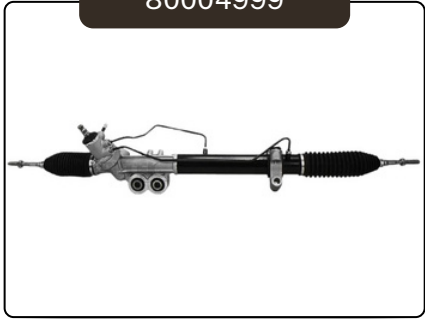

Modelo: Nissan Frontier
Compatible: Línea 2016/2024

80004999