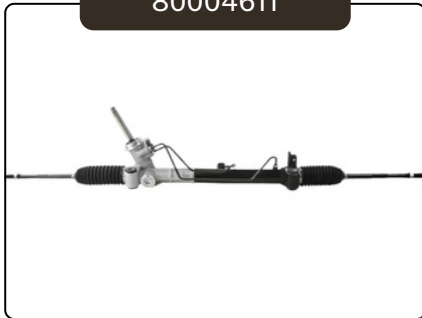

Compatible: Toyota Corolla 1.8L

80021258

Modelo : Toyota Rav4 2.0/2.4

Compatible: Honda RAV4 2.0 2.4  
Linea 2001-2005

HIDRÁULICA

80004611

Modelo : Chevrolet Tracker 13/20

Compatible: Chevrolet Tracker 2013/20