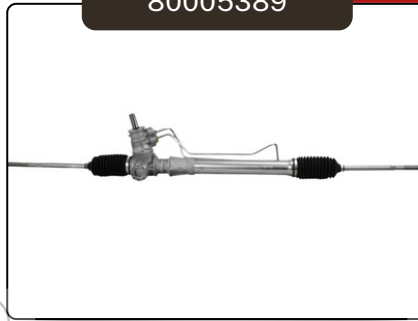

80024044

Modelo: Peugeot Partner

Compatible: Peugeot Partner

HIDRÁULICA

80005186

Modelo : Renault Duster  
Compatible: Renault Duster 2.0  
Linea: 2013/2020

80005389

Modelo: Renault Clio/Kangoo  
Compatible: Clio Mio (Caños de costado)  
Linea: 2002/2010