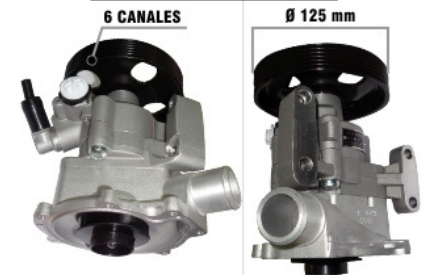

MZ 579

IVECO
CURSOR/STRALIS/TRAKKER
CON ACOPLE DE BOMBA DE
GASOIL

IVECO TECTOR/CURSOR GIRO
IZQUIERDO

FIAT PALIO/SIENA/STRADA/
FIORINO 1.6/1.8 C/MAZA

MZ 580

MZ 928

Ø 125 mm

MZ 928 COM

6 CANALES

Ø 125 mm

FIAT PALIO/SIENA/STRADA
1.6/1.8 C/MAZA

FIAT PALIO/SIENA/STRADA
MOTOR E-TORQ ACOPLA BBA
AGUA EJE ROSCADO LARGO

FIAT PALIO/SIENA/STRADA
MOTOR E-TORQ CON BOMBA
AGUA INCLUIDA

HIDRÁULICA

MZ 215D