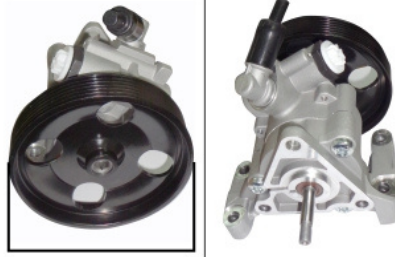

CHEVROLET S10 MOTOR
MWM 02/.. INCLINACION
DIENTES 3 GRADOS

HIDRÁULICA

CHEVROLET S-
10/TRAILBLAZER 2012/..

HIDRÁULICA

CHEVROLET CORSA/CELTA
1.4 1.6 1.7D 94/06

HIDRÁULICA

MZ 8695955116

MZ 7685900103

MZ 579

IVECO
CURSOR/STRALIS/TRAKKER
CON ACOPLE DE BOMBA DE
GASOIL

IVECO TECTOR/CURSOR GIRO
IZQUIERDO

FIAT PALIO/SIENA/STRADA/
FIORINO 1.6/1.8 C/MAZA

MZ 580

MZ 928

Ø 125 mm

MZ 928 COM

6 CANALES

Ø 125 mm

FIAT PALIO/SIENA/STRADA
1.6/1.8 C/MAZA

FIAT PALIO/SIENA/STRADA
MOTOR E-TORQ ACOPLA BBA
AGUA EJE ROSCADO LARGO

FIAT PALIO/SIENA/STRADA
MOTOR E-TORQ CON BOMBA
AGUA INCLUIDA

HIDRÁULICA

MZ 215D