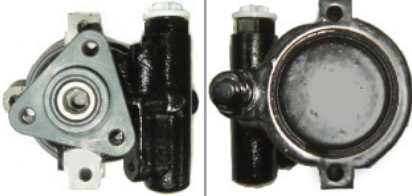

MZ 579

IVECO
CURSOR/STRALIS/TRAKKER
CON ACOPLE DE BOMBA DE
GASOIL

IVECO TECTOR/CURSOR GIRO
IZQUIERDO

FIAT PALIO/SIENA/STRADA/
FIORINO 1.6/1.8 C/MAZA

MZ 580

MZ 928

Ø 125 mm

MZ 928 COM

6 CANALES

Ø 125 mm

FIAT PALIO/SIENA/STRADA
1.6/1.8 C/MAZA

FIAT PALIO/SIENA/STRADA
MOTOR E-TORQ ACOPLA BBA
AGUA EJE ROSCADO LARGO

FIAT PALIO/SIENA/STRADA
MOTOR E-TORQ CON BOMBA
AGUA INCLUIDA

HIDRÁULICA

MZ 215D

MZ 209D

MZ 920

FORD ESCORT/ORION
C/POLEA (FUNDICIÓN)

FORD FIESTA/ECOSPORT MOTOR
1.6 NAFTA 02/.. C/POLEA
(FUNDICIÓN)

FORD FOCUS II MOTOR
1.6/2.0

MZ 920A

MZ 605

MZ 916