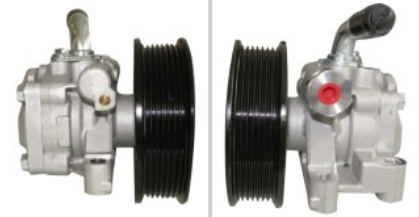

MZ 579

IVECO
CURSOR/STRALIS/TRAKKER
CON ACOPLE DE BOMBA DE
GASOIL

IVECO TECTOR/CURSOR GIRO
IZQUIERDO

FIAT PALIO/SIENA/STRADA/
FIORINO 1.6/1.8 C/MAZA

MZ 580

MZ 928

Ø 125 mm

MZ 928 COM

6 CANALES

Ø 125 mm

FIAT PALIO/SIENA/STRADA
1.6/1.8 C/MAZA

FIAT PALIO/SIENA/STRADA
MOTOR E-TORQ ACOPLA BBA
AGUA EJE ROSCADO LARGO

FIAT PALIO/SIENA/STRADA
MOTOR E-TORQ CON BOMBA
AGUA INCLUIDA

HIDRÁULICA

MZ 215D

MZ 209D

MZ 920

FORD ESCORT/ORION
C/POLEA (FUNDICIÓN)

FORD FIESTA/ECOSPORT MOTOR
1.6 NAFTA 02/.. C/POLEA
(FUNDICIÓN)

FORD FOCUS II MOTOR
1.6/2.0

MZ 920A

MZ 605

MZ 916

FORD FOCUS II 1.6/2.2
(T/PRESION)

FORD BOMBA PERITA

FORD RANGER 12/.. - FORD
RANGER 2.2/3.2 TDI - 7 CANALES -
C/SENSOR

MZ 577

MZ 573

MZ 919

FORD RANGER GIRO DERECHO
3.0 D 06/.. INTERNATIONAL

FORD RANGER/MERCEDES
SPRINTER MOTORES MAXION
GIRO IZQ