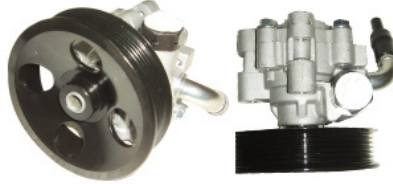

HIDRÁULICA

BOMBAS HIDRÁULICAS

CHEVROLET

FIAT

FORD

MERCEDES

BENZ

PEUGEOT

RENAULT

TOYOTA

VOLKSWAGEN

VARIAS

HIDRÁULICA

MZ 541019810

MZ 923

MZ 232D

CHEVROLET S10 MOTOR
MWM 02/.. INCLINACION
DIENTES 3 GRADOS

HIDRÁULICA

CHEVROLET S-
10/TRAILBLAZER 2012/..

HIDRÁULICA

CHEVROLET CORSA/CELTA
1.4 1.6 1.7D 94/06

HIDRÁULICA

MZ 8695955116

MZ 7685900103

MZ 579

IVECO
CURSOR/STRALIS/TRAKKER
CON ACOPLE DE BOMBA DE
GASOIL

IVECO TECTOR/CURSOR GIRO
IZQUIERDO

FIAT PALIO/SIENA/STRADA/
FIORINO 1.6/1.8 C/MAZA

MZ 580

MZ 928

Ø 125 mm

MZ 928 COM