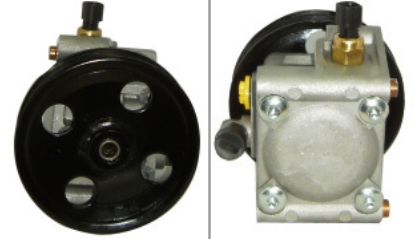

HIDRÁULICA

MZ 215D

MZ 209D

MZ 920

FORD ESCORT/ORION
C/POLEA (FUNDICIÓN)

FORD FIESTA/ECOSPORT MOTOR
1.6 NAFTA 02/.. C/POLEA
(FUNDICIÓN)

FORD FOCUS II MOTOR
1.6/2.0

MZ 920A

MZ 605

MZ 916

FORD FOCUS II 1.6/2.2
(T/PRESION)

FORD BOMBA PERITA

FORD RANGER 12/.. - FORD
RANGER 2.2/3.2 TDI - 7 CANALES -
C/SENSOR

MZ 577

MZ 573

MZ 919

FORD RANGER GIRO DERECHO
3.0 D 06/.. INTERNATIONAL

FORD RANGER/MERCEDES
SPRINTER MOTORES MAXION
GIRO IZQ

FORD RANGER 2012/.. 2.5 NAFTA
6 CANALES CON SENSOR O
BULBO