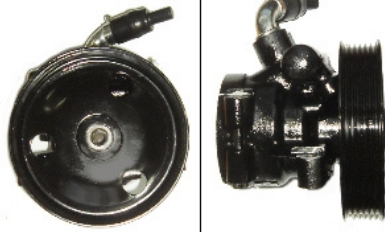

HIDRÁULICA

MZ 215D

MZ 209D

MZ 920

FORD ESCORT/ORION
C/POLEA (FUNDICIÓN)

FORD FIESTA/ECOSPORT MOTOR
1.6 NAFTA 02/.. C/POLEA
(FUNDICIÓN)

FORD FOCUS II MOTOR
1.6/2.0

MZ 920A

MZ 605

MZ 916

FORD FOCUS II 1.6/2.2
(T/PRESION)

FORD BOMBA PERITA

FORD RANGER 12/.. - FORD
RANGER 2.2/3.2 TDI - 7 CANALES -
C/SENSOR

MZ 577

MZ 573

MZ 919

FORD RANGER GIRO DERECHO
3.0 D 06/.. INTERNATIONAL

FORD RANGER/MERCEDES
SPRINTER MOTORES MAXION
GIRO IZQ

FORD RANGER 2012/.. 2.5 NAFTA
6 CANALES CON SENSOR O
BULBO